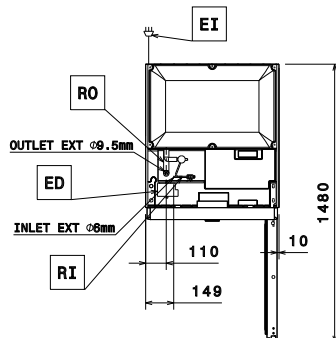

Front

Sida

EI = Elektrisk anslutning
RI = Anslutning centralkyla
RO = Anslutning centralkyla

Topp

Elektricitet

Spänning:
727257 (ESP71FFR) 220-240 V/1 ph/50/60 Hz
Effekt, max: 0.305 kW

Kapacitet

Antal och storlek av galler
(ingår): 4 - GN 2/1

Viktig information

Bruttokapacitet 670 liter
Gångjärn: Höger sida
Yttermått, bredd 710 mm
Yttermått, djup 835 mm
Yttermått, djup med dörrar öppna: 1480 mm
Yttermått, höjd 2050 mm
Antal och typ av dörrar: 1 heldörr
Material utvändigt: 304 AISI
Material invändigt: 304 AISI
Inre paneler material: 304 AISI
Antal positioner och delning: 44; 30 mm